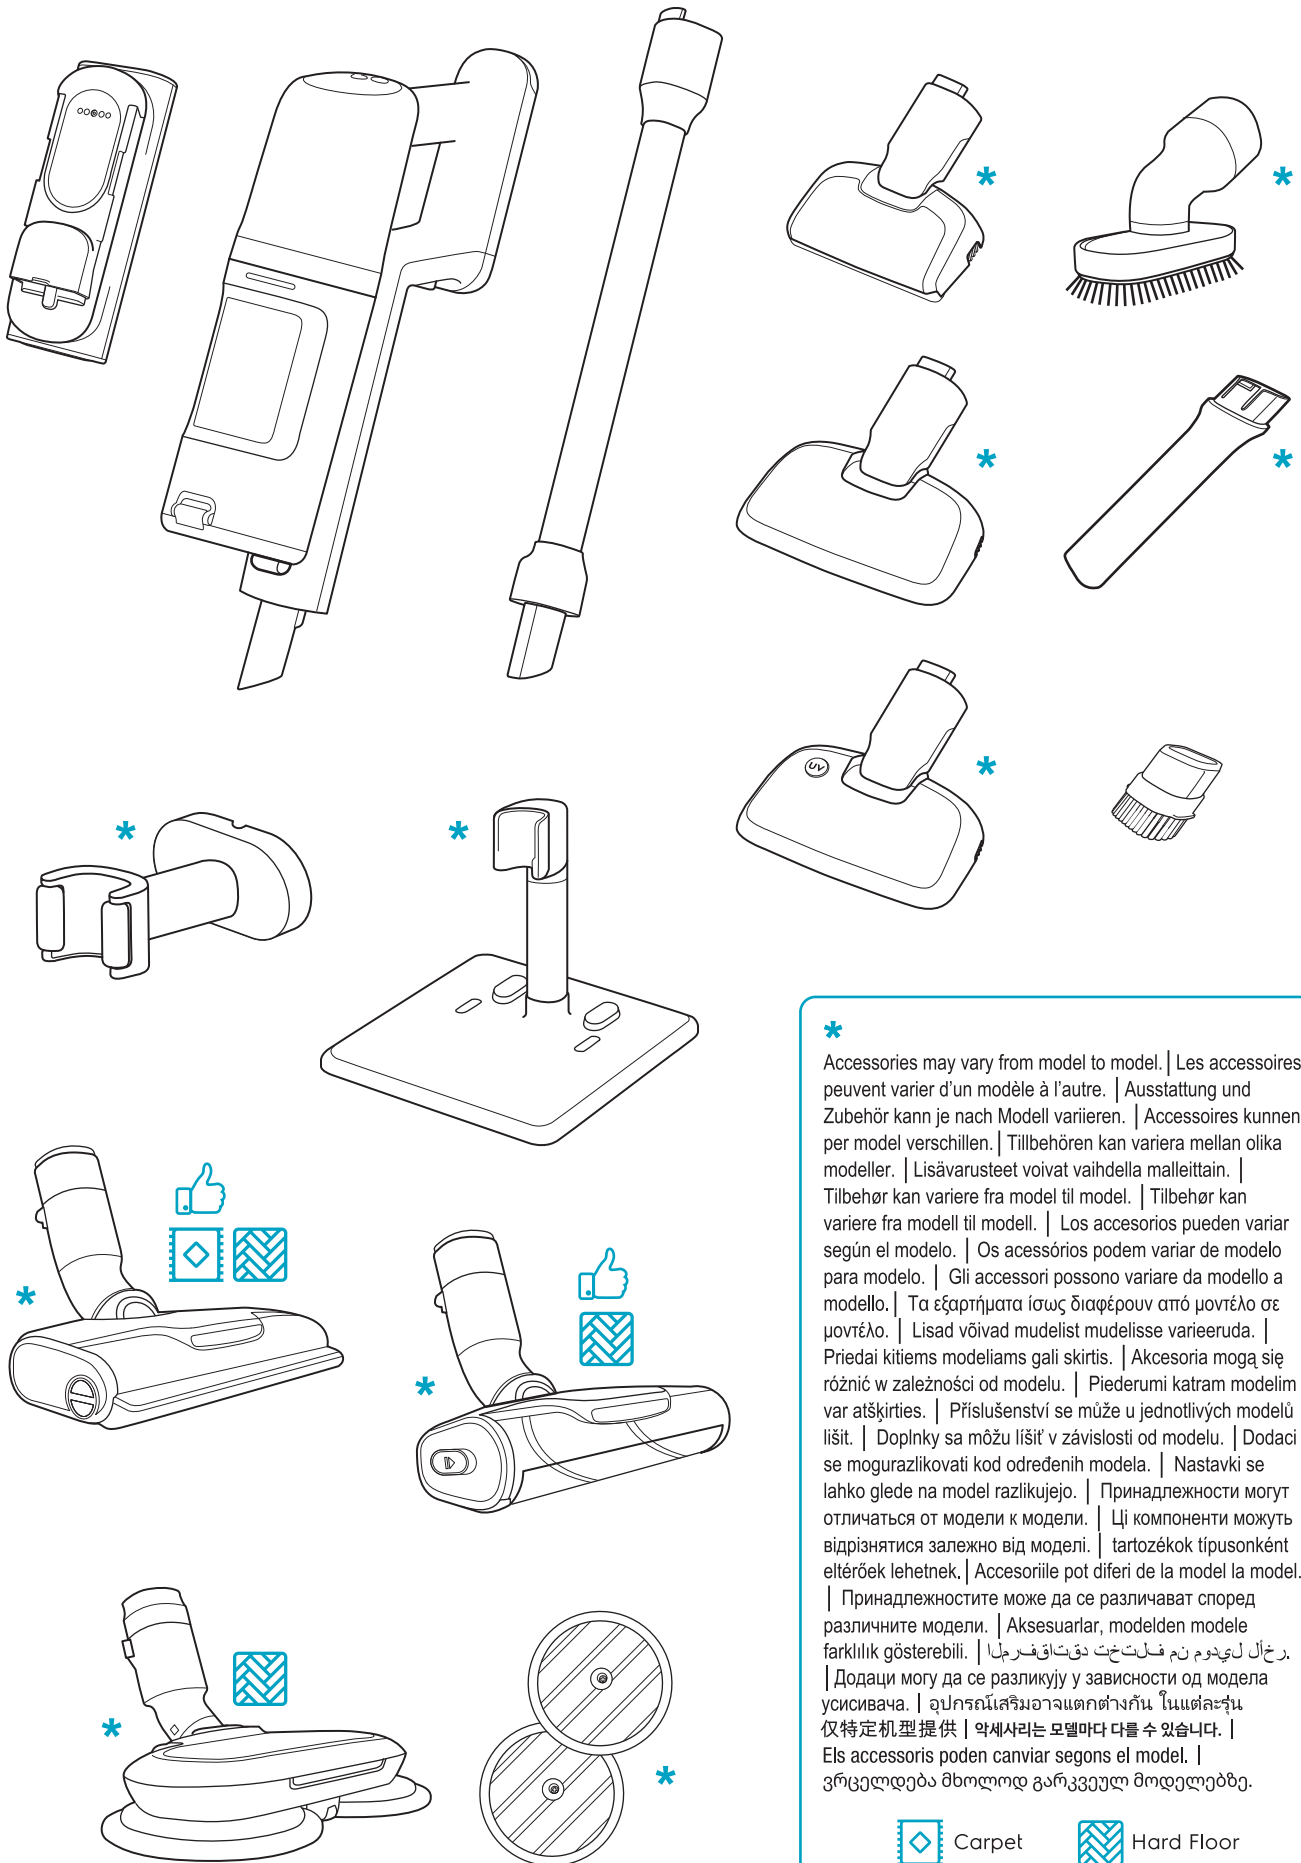

AEG

Instruction Book

6000 CORDLESS CLEANER

*

Accessories may vary from model to model. | Les accessoires peuvent varier d'un modèle à l'autre. | Ausstattung und Zubehör kann je nach Modell variieren. | Accessoires kunnen per model verschillen. | Tillbehören kan variera mellan olika modeller. | Lisävarusteet voivat vaihdella malleittain. | Tilbehør kan variere fra modell til modell. | Tilbehør kan variere fra modell til modell. | Los accesorios pueden variar según el modelo. | Os acessórios podem variar de modelo para modelo. | Gli accessori possono variare da modello a modello. | Τα εξαρτήματα ίσως διαφέρουν από μοντέλο σε μοντέλο. | Lisad võivad mudelist mudelisse varieeruda. | Priedai kitiems modeliams gali skirtis. | Akcesoria mogą się różnić w zależności od modelu. | Piederumi katram modelim var atšķirties. | Příslušenství se může u jednotlivých modelů lišit. | Doplnky sa môžu líšiť v závislosti od modelu. | Dodaci se mogurazlikovati kod određenih modela. | Nastavki se lahko glede na model razlikujejo. | Принадлежности могут отличаться от модели к модели. | Ці компоненти можуть відрізнятися залежно від моделі. | tartozékok típusonként eltérőek lehetnek. | Accesorile pot diferi de la model la model. | Принадлежностите може да се различават според различните модели. | Aksesuarlar, modelden modele farklılık gösterebilir. | إدخال لي دوم نم فلت تخت دقت اق فرملا. | Додаци могу да се разликују у зависности од модела усисивача. | 일부 모델은 흡입기 타입에 따라 제공됩니다. | Els accessoris poden canviar segons el model. | ვრცელდება მხოლოდ გარკვეულ მოდელებზე.

Carpet

Hard Floor

KSD-18W-265060HE

 www.shop.aeg.com

ESKW6	AKIT23	AKIT22	ZE186	ZE182	AZE156	ZE187
900 923 742	900 923 392	900 923 360	900 923 768	900 923 764	900 923 391	900 923 769
Yearly Performance Kit	Home and Car Kit	Duster Kit	Extra Battery 2.5Ah/54Wh	PetPro	PowerPro Hard Floor Nozzle	PowerPro Mop Nozzle