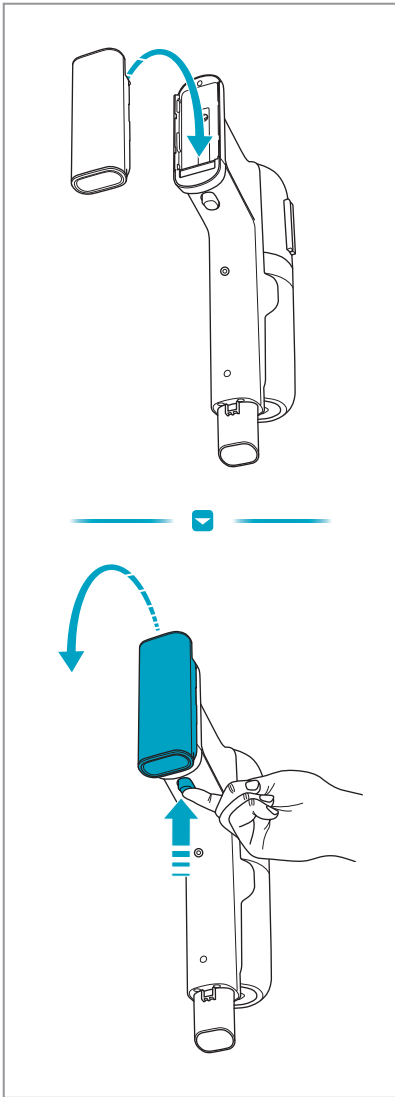

AEG

Instruction Book

6000 CORDLESS CLEANER

*

Accessories may vary from model to model. | Les accessoires peuvent varier d'un modèle à l'autre. | Ausstattung und Zubehör kann je nach Modell variieren. | Accessoires kunnen per model verschillen. | Tillbehören kan variera mellan olika modeller. | Lisävarusteet voivat vaihdella malleittain. | Tilbehør kan variere fra modell til modell. | Tilbehør kan variere fra modell til modell. | Los accesorios pueden variar según el modelo. | Os acessórios podem variar de modelo para modelo. | Gli accessori possono variare da modello a modello. | Τα εξαρτήματα ίσως διαφέρουν από μοντέλο σε μοντέλο. | Lisad võivad mudelist mudelisse varieeruda. | Priedai kitiems modeliams gali skirtis. | Akcesoria mogą się różnić w zależności od modelu. | Piederumi katram modelim var atšķirties. | Příslušenství se může u jednotlivých modelů lišit. | Doplnky sa môžu líšiť v závislosti od modelu. | Dodaci se mogurazlikovati kod određenih modela. | Nastavki se lahko glede na model razlikujejo. | Принадлежности могут отличаться от модели к модели. | Ці компоненти можуть відрізнятися залежно від моделі. | tartozékok típusonként eltérőek lehetnek. | Accesorile pot diferi de la model la model. | Принадлежностите може да се различават според различните модели. | Aksesuarlar, modelden modele farklılık gösterebilir. | إدخال لي دوم نم فلت تخت دقت اق فرملا. | Додаци могу да се разликују у зависности од модела усисивача. | 일부 모델은 흡입기 타입에 따라 제공됩니다. | Els accessoris poden canviar segons el model. | ვრცელდება მხოლოდ გარკვეულ მოდელებზე.

Carpet

Hard Floor

KSD-18W-265060HE

 www.shop.aeg.com

ESKW6	AKIT23	AKIT22	ZE186	ZE182	AZE156	ZE187
900 923 742	900 923 392	900 923 360	900 923 768	900 923 764	900 923 391	900 923 769
Yearly Performance Kit	Home and Car Kit	Duster Kit	Extra Battery 2.5Ah/54Wh	PetPro	PowerPro Hard Floor Nozzle	PowerPro Mop Nozzle