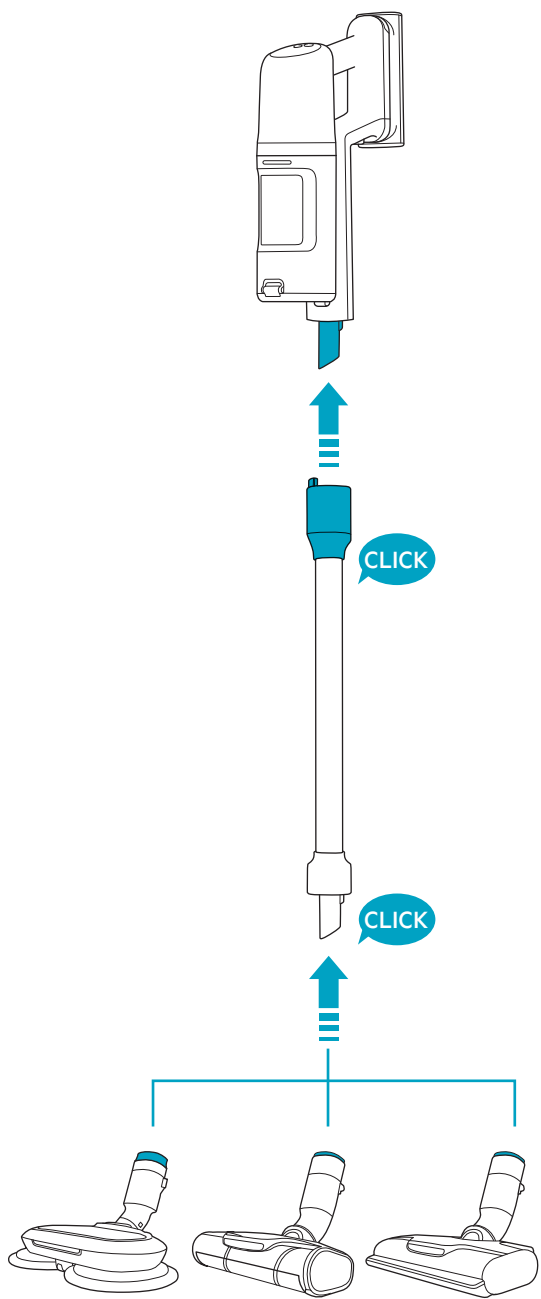

AEG

Instruction Book

6000 CORDLESS CLEANER

*

Accessories may vary from model to model. | Les accessoires peuvent varier d'un modèle à l'autre. | Ausstattung und Zubehör kann je nach Modell variieren. | Accessoires kunnen per model verschillen. | Tillbehören kan variera mellan olika modeller. | Lisävarusteet voivat vaihdella malleittain. | Tilbehør kan variere fra modell til modell. | Tilbehør kan variere fra modell til modell. | Los accesorios pueden variar según el modelo. | Os acessórios podem variar de modelo para modelo. | Gli accessori possono variare da modello a modello. | Τα εξαρτήματα ίσως διαφέρουν από μοντέλο σε μοντέλο. | Lisad võivad mudelist mudelisse varieeruda. | Priedai kitiems modeliams gali skirtis. | Akcesoria mogą się różnić w zależności od modelu. | Piederumi katram modelim var atšķirties. | Příslušenství se může u jednotlivých modelů lišit. | Doplnky sa môžu líšiť v závislosti od modelu. | Dodaci se mogurazlikovati kod određenih modela. | Nastavki se lahko glede na model razlikujejo. | Принадлежности могут отличаться от модели к модели. | Ці компоненти можуть відрізнятися залежно від моделі. | tartozékok típusonként eltérőek lehetnek. | Accesorile pot diferi de la model la model. | Принадлежностите може да се различават според различните модели. | Aksesuarlar, modelden modele farklılık gösterebilir. | إدخال لي دوم نم فلت تخت دقت اق فرملا. | Додаци могу да се разликују у зависности од модела усисивача. | 일부 모델은 흡입기 타입에 따라 제공됩니다. | Els accessoris poden canviar segons el model. | ვრცელდება მხოლოდ გარკვეულ მოდელებზე.

Carpet

Hard Floor

KSD-18W-265060HE

 www.shop.aeg.com

ESKW6	AKIT23	AKIT22	ZE186	ZE182	AZE156	ZE187
900 923 742	900 923 392	900 923 360	900 923 768	900 923 764	900 923 391	900 923 769
Yearly Performance Kit	Home and Car Kit	Duster Kit	Extra Battery 2.5Ah/54Wh	PetPro	PowerPro Hard Floor Nozzle	PowerPro Mop Nozzle