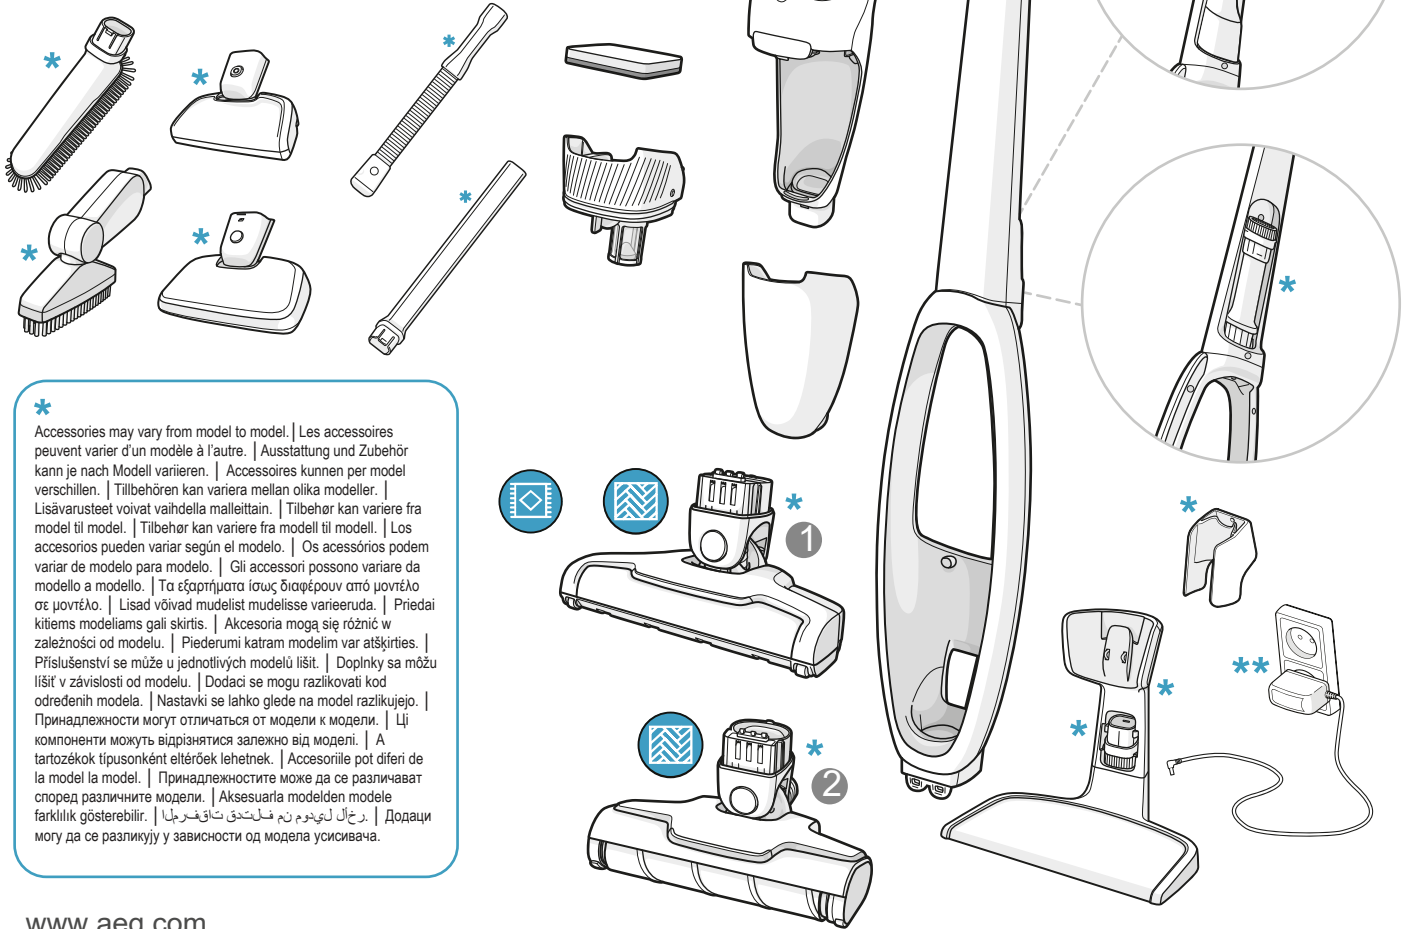

AEG

Instruction Book

QX6/QX7/QX7-P

* Accessories may vary from model to model. | Les accessoires peuvent varier d'un modèle à l'autre. | Ausstattung und Zubehör kann je nach Modell variieren. | Accessoires kunnen per model verschillen. | Tillbehören kan variera mellan olika modeller. | Lisävarusteet voivat vaihdella mallittain. | Tillbehör kan variera fra model til model. | Los accesorios pueden variar según el modelo. | Os acessórios podem variar de modelo para modelo. | Gli accessori possono variare da modello a modello. | Τα εξαρτήματα ίσως διαφέρουν από μοντέλο σε μοντέλο. | Lisad võivad mudelist mudelisse varieeruda. | Priedai kitiems modeliams gali skirtis. | Akcesoria mogą się różnić w zależności od modelu. | Piederumi katram modelim var atšķirties. | Příslušenství se může u jednotlivých modelů lišit. | Doplnky sa môžu líšiť v závislosti od modelu. | Dodaci se mogu razlikovati kod određenih modela. | Nastavki se lahko glede na model razlikujejo. | Принадлежности могут отличаться от модели к модели. | Ці компоненти можуть відрізнятись залежно від моделі. | A tartozékok típusonként eltérőek lehetnek. | Accessoriile pot diferi de la model la model. | Принадлежностите може да се различават според различните модели. | Aksesuarları modeliden modele farklılık gösterebilir. | رجال لخدمه نم فلشدق شاقفردميا. | Додаци могу да се разликују у зависности од модела усисивача.

www.aeg.com
 ? support.emea.aeg.com

**QX6 : ADS-13G-22 25013GPG
 *QX7/QX7-P : KSC-18W-350050HE
 **QX6 UK : ADS-13G-22 25013GPB
 *QX7/QX7-P UK : KSC-18W-350050HK

⚠ Please handle battery pack installation with care. The new battery pack must come from AEG or an authorized service center.